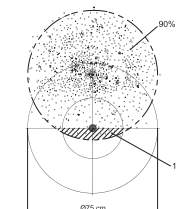

ΣΗΜΕΙΑ ΠΡΟΣΚΡΟΥΣΗΣ ΤΗΣ ΡΙΓΑΣ